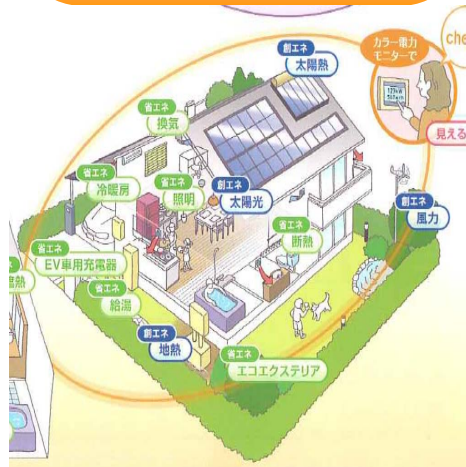

グランドフェア

COOL EARTH CHALLENGE! 2011

工業ゾーンの後に
覗いてみて!
エコテーマゾーン

省エネ 創エネ は私達トータルプランナーにお任せ下さい!

多彩な国内外ネットワークと長年にわたる高度な解決力を融合させ
3つのゾーンでお客様に最も合った効率的なプランニングをご提案致します。

製造現場の生産効率改善を実現する
システムソリューションをご提案

エコファクトリーゾーン

「エコロジー&エコノミー」に配慮した
「快適」なオフィスづくりをサポート

エコビルディングゾーン

「創エネ」「省エネ」省エネ型ライフスタイル
への転換を促す「見える化」3つのご提案

エコハウスゾーン

今年も
エコテーマゾーン **インカムツアー** でご案内

要予約

今年の省エネ目標は
一段と厳しいものとなります。
早急に対策を!!

- ※にぎやかな会場内でも、はっきり聞こえる!
- ※しっかりピンポイントで商品説明!
- ※大勢のお客様でも「一度に、確実に」

関東グランドフェアは
7/8~9開催
今年も幕張でお待ちしております。