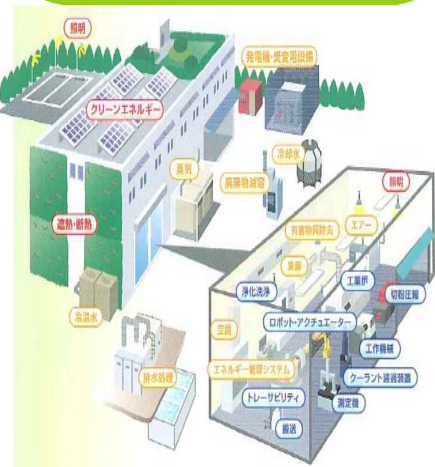

グランドフェア

COOL EARTH CHALLENGE! 2011

工業ゾーンの後に
覗いてみて!
エコテーマゾーン

省エネ 創エネ は私達トータルプランナーにお任せ下さい!

多彩な国内外ネットワークと長年にわたる高度な解決力を融合させ
3つのゾーンでお客様に最も合った効率的なプランニングをご提案致します。

製造現場の生産効率改善を実現する
システムソリューションをご提案

エコファクトリーゾーン

「エコロジー&エコノミー」に配慮した
「快適」なオフィスづくりをサポート

エコビルディングゾーン

「創エネ」「省エネ」省エネ型ライフスタイル
への転換を促す「見える化」3つのご提案

エコハウスゾーン

今年も
エコテーマゾーン **インカムツアー** でご案内

要予約

今年の省エネ目標は
一段と厳しいものとなります。
早急に対策を!!

- ※にぎやかな会場内でも、はっきり聞こえる!
- ※しっかりピンポイントで商品説明!
- ※大勢のお客様でも「一度に、確実に」

関東グランドフェアは
7/8~9開催
今年も幕張でお待ちしております。